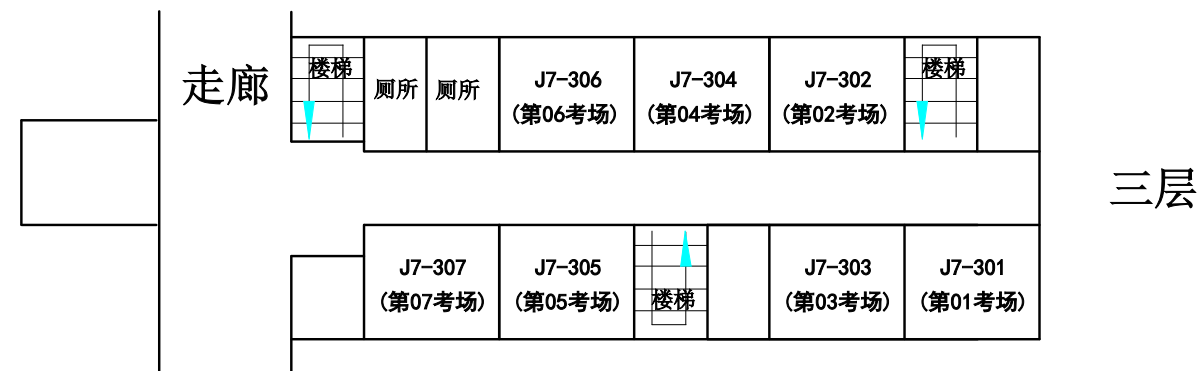

# 2017年江苏省高校提前招生无锡职业技术学院考点 普通类面试考场安排平面示意图

### 面试候考时间安排

批 次	面试时间段	进入面试候考室时间
第一批	13:30-14:50	13:10
第二批	15:00-16:20	14:40
第三批	16:30-17:50	16:10