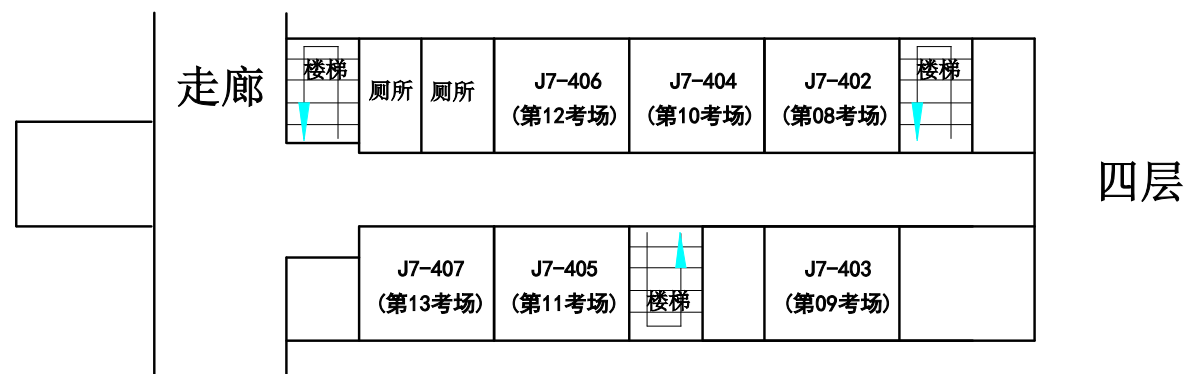

# 2017年江苏省高校提前招生无锡职业技术学院考点 普通类面试考场安排平面示意图

### 面试候考时间安排

批 次	面试时间段	进入面试候考室时间
第一批	13:30-14:50	13:10
第二批	15:00-16:20	14:40
第三批	16:30-17:50	16:10