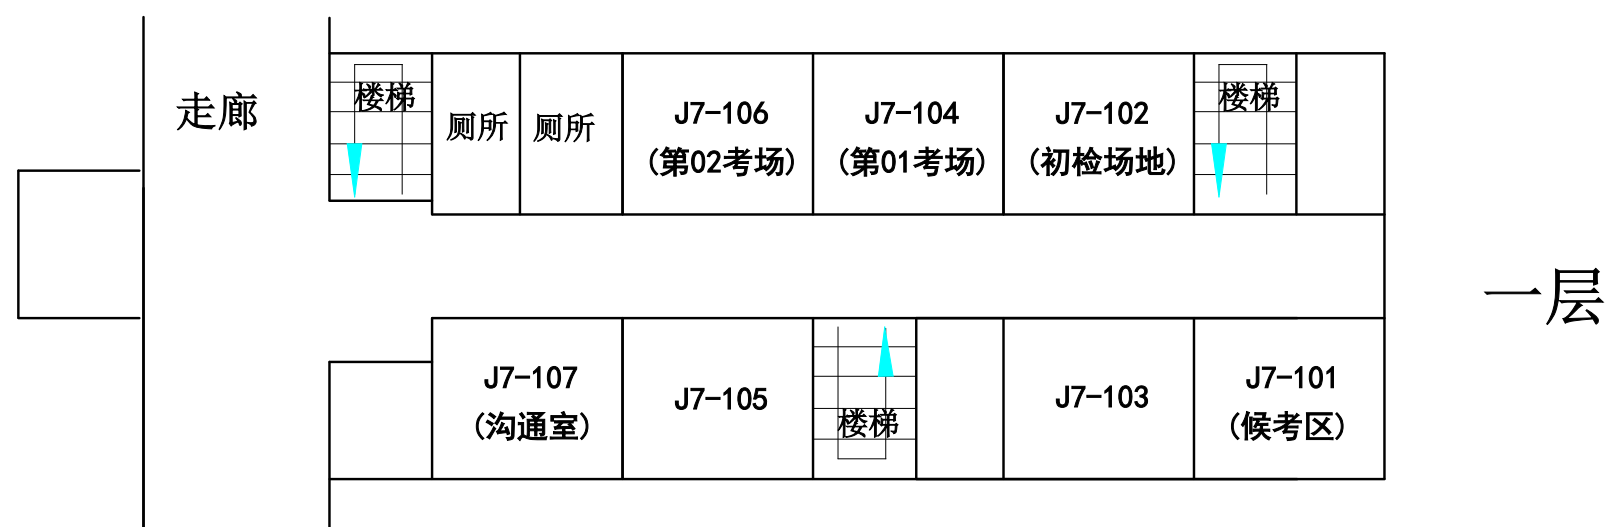

2017年江苏省高校提前招生无锡职业技术学院考点 航空类面试考场安排平面示意图

至善楼B（J7） 航空类考场安排平面示意图

初检安排 J7-102

初检批次	时间
第一批	13:00-14:50
第二批	15:00-16:50

面试考场安排

面试批次	时间
第一批	13:30-15:30
第二批	15:40-17:40

辅检场地 J7-209（至善楼B二层）

进入候考区时间 12:40