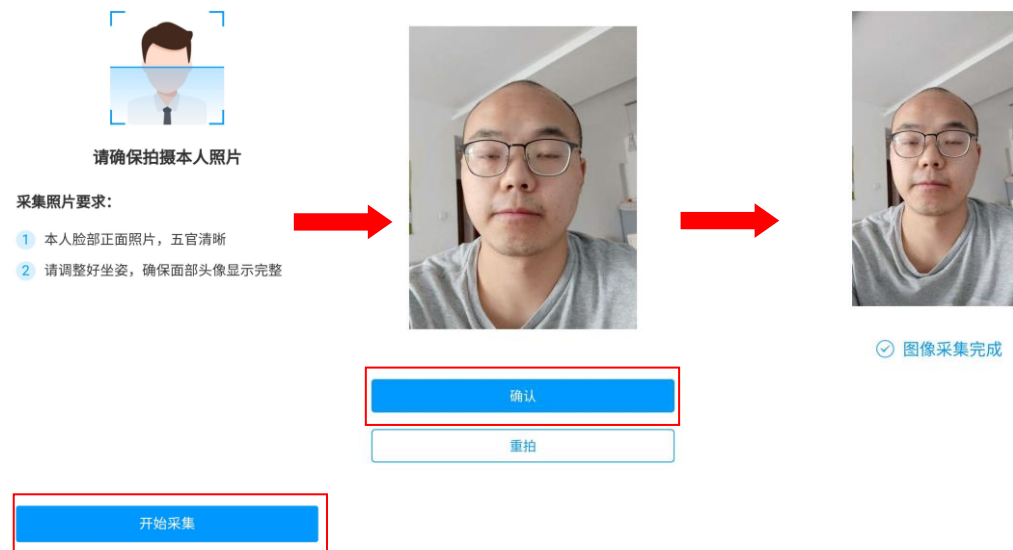

③移动设备浏览器访问链接 <http://app.chaoxing.com/>，下载并安装 App。

注意:Android 系统用户通过②③两种方式下载安装时若提示“未知应用来源”，请确认继续安装；IOS 系统用户安装时需要动态验证，按照系统提示进行操作即可。

2. 登录“学习通”APP

如果您已下载“学习通”APP，请退出原有账号，按照以下步骤进行答题

选择“其他方式登录”输入“江苏省大学生知识竞赛”，选择跳出的单位输入本人的身份证(或护照)号和密码登录，密码为证件号码后 6 位+姓名拼音首字母小写，如 123456zs。(请不要绑定手机号，选择

跳过步骤)

机构账号登录

江苏省大学生知识竞赛 ✕

学号/工号

密码 👁 [忘记密码?](#)

登录

[新用户注册](#)

我已阅读并同意学习通 [《隐私政策》](#) 和 [《用户协议》](#)

二.人脸识别采集

点击消息栏目查看收件箱
学校管理员发布了人脸采集通知，点开通知进行采集。

三.开始竞赛

● 方式一：便捷考试（主要方式）

点击消息按钮，进入收件箱
发起了考试竞赛通知，点击通知进入考试竞赛。

● 方式二：考试码进入

首页点击考试码考试，输入考试码，进行考试竞赛

请保证光线充足