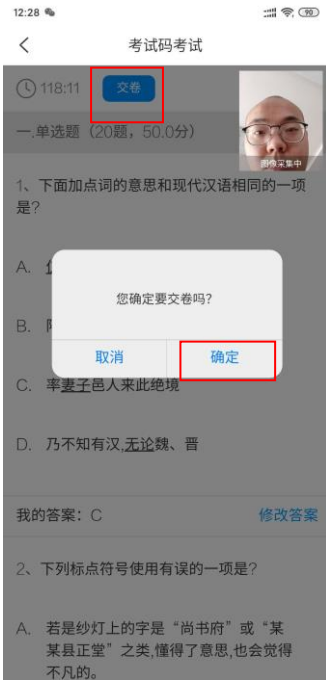

③移动设备浏览器访问链接 <http://app.chaoxing.com/>，下载并安装 App。

注意:Android 系统用户通过②③两种方式下载安装时若提示“未知应用来源”，请确认继续安装；IOS 系统用户安装时需要动态验证，按照系统提示进行操作即可。

2. 登录“学习通”APP

如果您已下载“学习通”APP，请退出原有账号，按照以下步骤进行答题

选择“其他方式登录”输入“江苏省大学生知识竞赛”，选择跳出的单位输入本人的身份证(或护照)号和密码登录，密码为证件号码后 6 位+姓名拼音首字母小写，如 123456zs。(请不要绑定手机号，选择

跳过步骤)

机构账号登录

江苏省大学生知识竞赛 ✕

学号/工号

密码 👁 [忘记密码?](#)

登录

[新用户注册](#)

我已阅读并同意学习通 [《隐私政策》](#) 和 [《用户协议》](#)

二.人脸识别采集

点击消息栏目查看收件箱
学校管理员发布了人脸采集通知，点开通知进行采集。

三.开始竞赛

● 方式一：便捷考试（主要方式）

点击消息按钮，进入收件箱
发起了考试竞赛通知，点击通知进入考试竞赛。

● 方式二：考试码进入

首页点击考试码考试，输入考试码，进行考试竞赛

请保证光线充足

119:45

二.多选题 (1题, 50.0分)

1、关于苏东坡《八声甘州》“寄参寥”法正确的是?

- A 儿女的柔情
- B 长调
- C 开阖博大
- D 既有诗的美感,也有词的美感

已经是最后一题了

< 上一题

2/2
答题卡

交卷