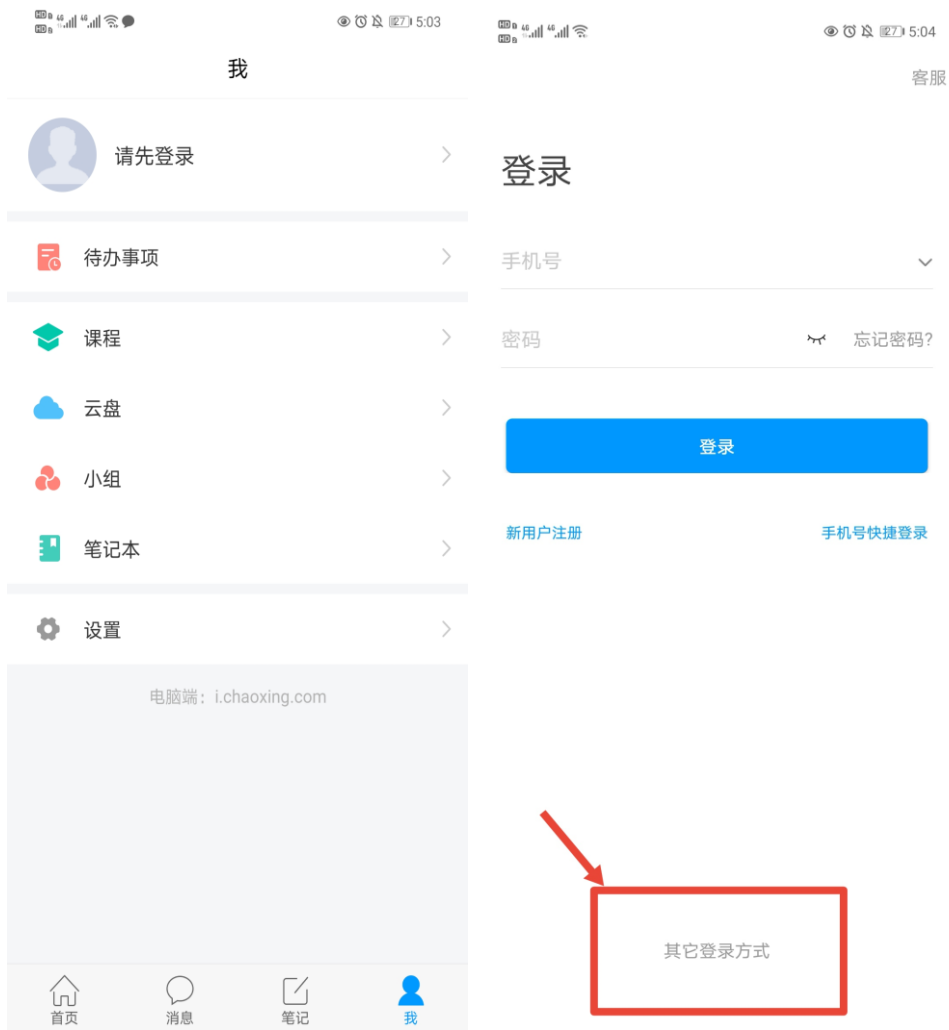

大学生知识竞赛学生使用手册

(考前请仔细阅读使用手册)

一、 安装登录

1.如何登录系统

目前，超星“学习通”APP 支持 Android 和 IOS 两大移动操作系统。下载安装超星“学习通”APP 前，请确定您的设备符合系统要求。

您可以通过以下途径下载安装超星“学习通”APP：

①应用市场搜索“学习通”APP，查找到图标为的 App，下载并安装。

②扫描下面的二维码，跳转到对应链接下载 App 并安装(如用微信扫描二维码请选择在浏览器打开)。

③移动设备浏览器访问链接 <http://app.chaoxing.com/>，下载并安装 App。

注意:Android 系统用户通过②③两种方式下载安装时若提示“未知应用来源”，请确认继续安装；IOS 系统用户安装时需要动态验证，按照系统提示进行操作即可。

2. 登录“学习通”APP

如果您已下载“学习通”APP，请退出原有账号，按照以下步骤进行答题

选择“其他方式登录”输入“江苏省大学生知识竞赛”，选择跳出的单位输入本人的身份证(或护照)号和密码登录，密码为证件号码后 6 位+姓名拼音首字母小写，如 123456zs。(请不要绑定手机号，选择

跳过步骤)

机构账号登录

江苏省大学生知识竞赛 ✕

学号/工号

密码 👁 [忘记密码?](#)

登录

[新用户注册](#)

我已阅读并同意学习通 [《隐私政策》](#) 和 [《用户协议》](#)

二.人脸识别采集

点击消息栏目查看收件箱
学校管理员发布了人脸采集通知，点开通知进行采集。

三.开始竞赛

● 方式一：便捷考试（主要方式）

点击消息按钮，进入收件箱
发起了考试竞赛通知，点击通知进入考试竞赛。

● 方式二：考试码进入

首页点击考试码考试，输入考试码，进行考试竞赛

请保证光线充足